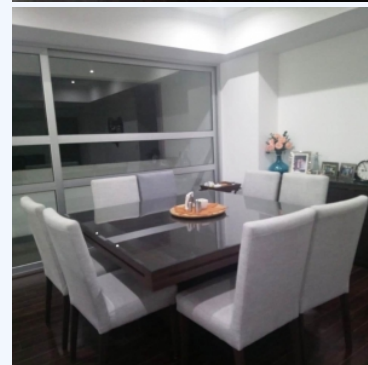

English Upon Request, CIUDAD DE MÉXICO
STA. FE EN VENTA HERMOSO
CONDOMINIO CON, ALBERCA, RIGUOSA
SEGURIDAD.

En Venta. $ 6,500,000

Prolongación Carlos Echanove, 05320, CDMX, Mexico

Luxury and Cozy condominium inside of exclusive sub division. Privacy Club house with pool and many more.

En venta elegante y versátil condominio en Sendero Santa FE con todas las amenidades que usted se merece entre ellas alberca climatizada, el departamento consta de 144 M2 más un hermoso balcón panorámico, 3 habitaciones, 2 ½ baños, pisos de madera, área de TV, amplias áreas de sala y comedor, cocina integral completamente equipada, área de lavandería con máquina de lavado y secado, 2 bodegas, 3 estacionamientos, vista hacia los jardines, alberca con baños y vestidores, área de camastros, salón de usos múltiples, área infantil, rigurosa seguridad y acceso controlado las 24 horas. Costo de mantenimiento solo $ 4,300 pesos mensuales, el edificio es de 21 niveles y son 4 departamentos por piso, fácil acceso a las principales vías de comunicación y autopista, a escasos minutos de las mejores tiendas, restaurantes y centro comercial Santa Fe. Precio de venta $ 6, 500,000 Pesos. Se consideran ofertas razonables. Se muestra previa cita.

BASE INFORMATION:

Habitaciones : 3
Bed : 3
Bath : 3

LAND INFORMATION:

Superficie de: 144
terreno en
metros
cuadrados
Superficie de: 144
Construcción
en metros
cuadrados

BUILDING INFORMATION:

Flooring : 2
Built on : 201
Number of Floors : 15

CONVENIENCE:

General Amenities: Gas Hot Water,Cable Internet,Cable TV,Swimming Pool,Sprinkler System,Skylights,Washer/Dryer,Landscapin g.