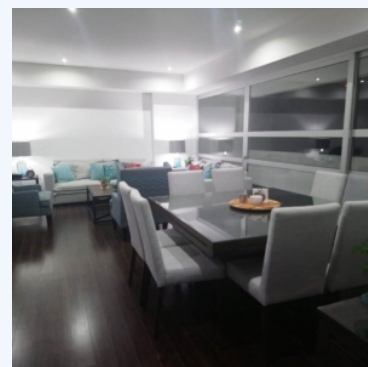

# English Upon Request, CIUDAD DE MÉXICO  
 STA. FE EN VENTA HERMOSO  
 CONDOMINIO CON, ALBERCA, RIGUOSA  
 SEGURIDAD.

En Venta. \$ 6,500,000

**Prolongación Carlos Echanove, 05320, CDMX, Mexico**

Luxury and Cozy condominium inside of exclusive sub division. Privacy Club house with pool and many more.

En venta elegante y versátil condominio en Sendero Santa FE con todas las amenidades que usted se merece entre ellas alberca climatizada, el departamento consta de 144 M2 más un hermoso balcón panorámico, 3 habitaciones, 2 ½ baños, pisos de madera, área de TV, amplias áreas de sala y comedor, cocina integral completamente equipada, área de lavandería con máquina de lavado y secado, 2 bodegas, 3 estacionamientos, vista hacia los jardines, alberca con baños y vestidores, área de camastros, salón de usos múltiples, área infantil, rigurosa seguridad y acceso controlado las 24 horas. Costo de mantenimiento solo \$ 4,300 pesos mensuales, el edificio es de 21 niveles y son 4 departamentos por piso, fácil acceso a las principales vías de comunicación y autopista, a escasos minutos de las mejores tiendas, restaurantes y centro comercial Santa Fe. Precio de venta \$ 6, 500,000 Pesos. Se consideran ofertas razonables. Se muestra previa cita.