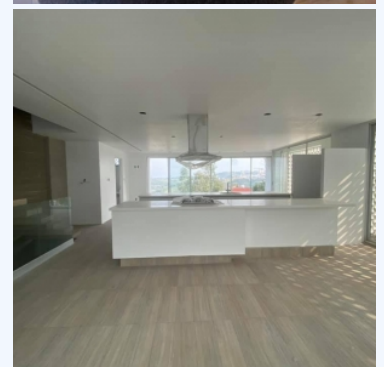

## Lago esmeralda, atizapan edo de Mexico, 52989, EDO MEX, Mexico

Don't doubt your new home is right here, make it yours. Incredible lake view

Estado de México- Atizapán. Le presentamos para su venta hermosa residencia para estrenar de 3 niveles dentro del fraccionamiento Lago esmeralda. Con una superficie de terreno de 120 M2 y una superficie construida de 216 M2, 3 recámaras cada una con baño completo la recámara principal con walking closet, ½ baño de visitas, estancia y cocina abierta con vista inigualable, hermosa terraza con espectacular vista, cuarto de servicio con baño completo, cuarto de lavado con conexiones para máquinas de lavado, secado y área de planchado, 3 lugares de estacionamiento, seguridad con acceso controlado y vigilancia las 24 Horas. Precio \$ 6,990,000.00 Pesos. Se muestra previa cita.