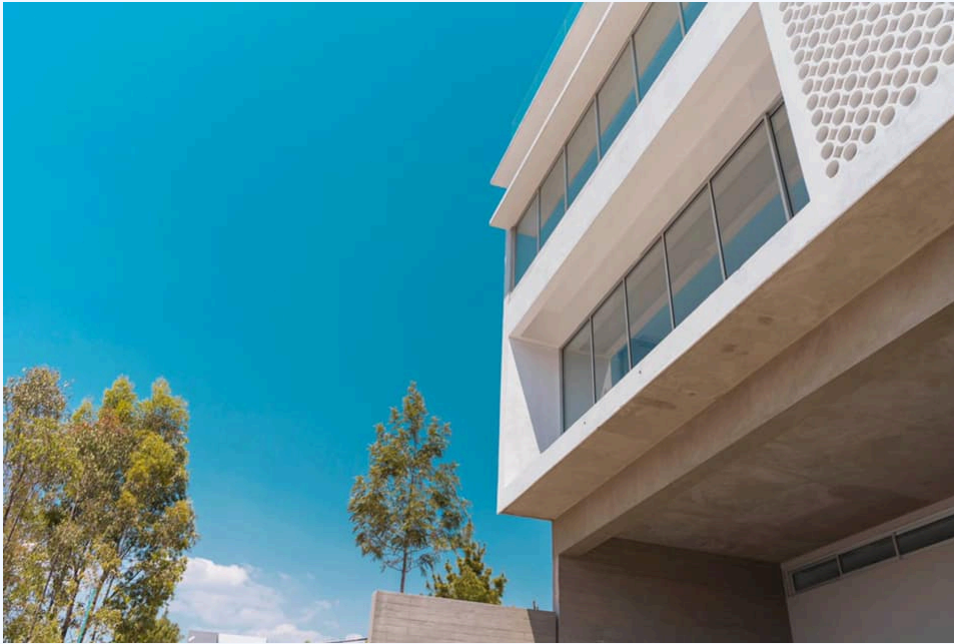

Brand New Home on Gated community,
ESTADO DE MEXICO LAGO ESMERALDA
RESIDENCIA EN FCCTO. CON ESTRICTA
VIGILANCIA

En Venta. \$ 6,900,000

Lago esmeralda, atizapan edo de Mexico, 52989, EDO MEX, Mexico

Don't doubt your new home is right here, make it yours. Incredible lake view

Estado de México- Atizapán. Le presentamos para su venta hermosa residencia para estrenar de 3 niveles dentro del fraccionamiento Lago esmeralda. Con una superficie de terreno de 120 M2 y una superficie construida de 216 M2, 3 recámaras cada una con baño completo la recámara principal con walking closet, ½ baño de visitas, estancia y cocina abierta con vista inigualable, hermosa terraza con espectacular vista, cuarto de servicio con baño completo, cuarto de lavado con conexiones para máquinas de lavado, secado y área de planchado, 3 lugares de estacionamiento, seguridad con acceso controlado y vigilancia las 24 Horas. Precio \$ 6,990,000.00 Pesos. Se muestra previa cita.