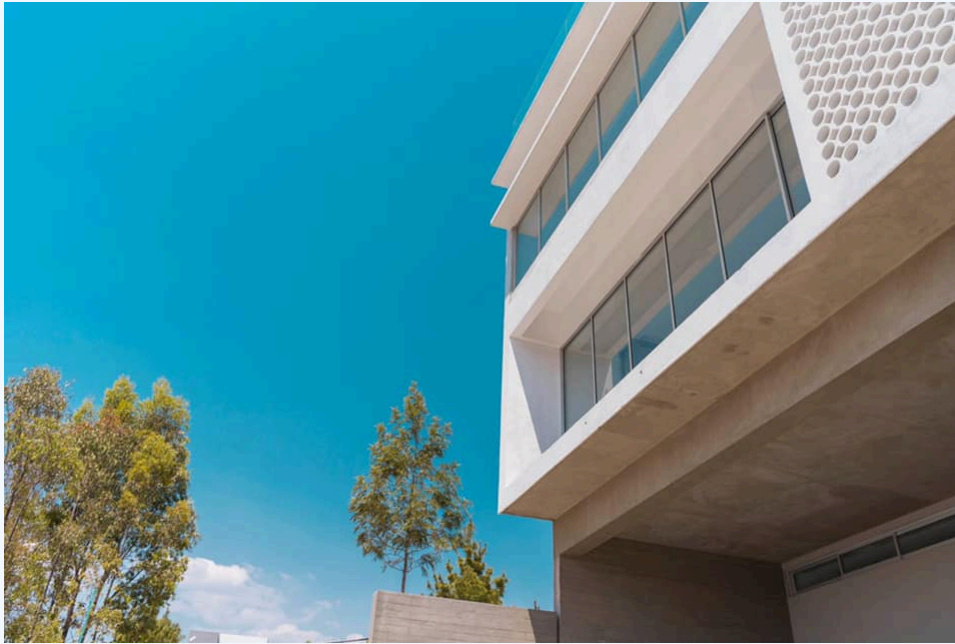

# Brand New Home on Gated community,  
ESTADO DE MEXICO LAGO ESMERALDA  
RESIDENCIA EN FCCTO. CON ESTRUCTURA  
VIGILANCIA

En Venta. \$ 6,900,000

## Lago esmeralda, atizapan edo de Mexico, 52989, EDO MEX, Mexico

Don't doubt your new home is right here, make it yours. Incredible lake view

Estado de México- Atizapán. Le presentamos para su venta hermosa residencia para estrenar de 3 niveles dentro del fraccionamiento Lago esmeralda. Con una superficie de terreno de 120 M2 y una superficie construida de 216 M2, 3 recámaras cada una con baño completo la recámara principal con walking closet, ½ baño de visitas, estancia y cocina abierta con vista inigualable, hermosa terraza con espectacular vista, cuarto de servicio con baño completo, cuarto de lavado con conexiones para máquinas de lavado, secado y área de planchado, 3 lugares de estacionamiento, seguridad con acceso controlado y vigilancia las 24 Horas. Precio \$ 6,990,000.00 Pesos. Se muestra previa cita.