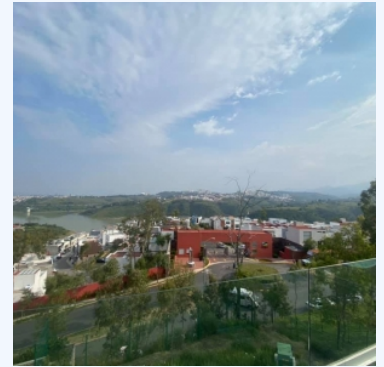

## Lago esmeralda, atizapan edo de Mexico, 52989, EDO MEX, Mexico

Don't doubt your new home is right here, make it yours. Incredible lake view

Estado de México- Atizapán. Le presentamos para su venta hermosa residencia para estrenar de 3 niveles dentro del fraccionamiento Lago esmeralda. Con una superficie de terreno de 120 M2 y una superficie construida de 216 M2, 3 recámaras cada una con baño completo la recámara principal con walking closet, ½ baño de visitas, estancia y cocina abierta con vista inigualable, hermosa terraza con espectacular vista, cuarto de servicio con baño completo, cuarto de lavado con conexiones para máquinas de lavado, secado y área de planchado, 3 lugares de estacionamiento, seguridad con acceso controlado y vigilancia las 24 Horas. Precio \$ 6,990,000.00 Pesos. Se muestra previa cita.