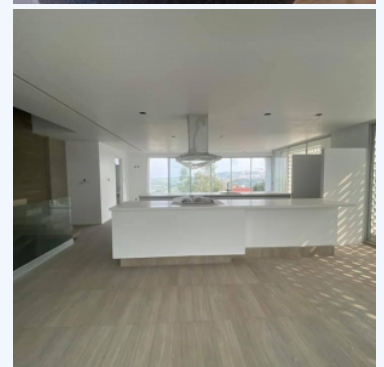

Brand New Home on Gated community,
ESTADO DE MEXICO LAGO ESMERALDA
RESIDENCIA EN FCCTO. CON ESTRICTA
VIGILANCIA

En Venta. \$ 6,900,000

Lago esmeralda, atizapan edo de Mexico, 52989, EDO MEX, Mexico

Don't doubt your new home is right here, make it yours. Incredible lake view

Estado de México- Atizapán. Le presentamos para su venta hermosa residencia para estrenar de 3 niveles dentro del fraccionamiento Lago esmeralda. Con una superficie de terreno de 120 M2 y una superficie construida de 216 M2, 3 recámaras cada una con baño completo la recámara principal con walking closet, ½ baño de visitas, estancia y cocina abierta con vista inigualable, hermosa terraza con espectacular vista, cuarto de servicio con baño completo, cuarto de lavado con conexiones para máquinas de lavado, secado y área de planchado, 3 lugares de estacionamiento, seguridad con acceso controlado y vigilancia las 24 Horas. Precio \$ 6,990,000.00 Pesos. Se muestra previa cita.