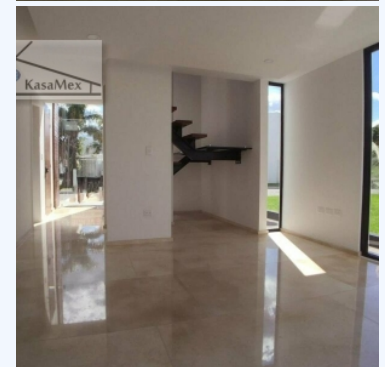

# Brand New Luxury House, PUEBLA-  
 CARRETERA ATLIXCO VENTA RESIDENCIA  
 NUEVECITA CON ALBERCA PRIVADA Y  
 SEGURIDAD.

En Venta. \$ 7,000,000

**Puebla carretera Atlixco, Puebla, 72485, PUE, Mexico**

Brand New house with private swimming pool. Gated community 30 minutes from down town. Puebla- Carretera a Atlixco. Le ofrecemos en venta. Divina Residencia para estrenar que colinda en esquina con un área verde dentro de un pequeño y exclusivo fraccionamiento cerrado, con acceso restringido y seguridad 24/7, con servicios ocultos. La residencia cuenta con 252 M2 de terreno y 400 M2 de construcción, 3 niveles con un recibidor de 8.7 metros de altura, 3 amplias y cómodas habitaciones cada una con su baño y closet la principal con amplio vestidor y gran closet de blancos, jardín privado de 75 M2. En planta baja: Cochera abierta para 2 autos, sala, comedor, moderna cocina integral abierta, con isla y alacena, equipada con refrigerador, horno convencional y campana digital, medio baño de visitas, cuarto de lavado y planchado, deck con alberca de 16,000 m3, cuarto o bodega de servicio. En planta alta: En 3er nivel: Family room o estudio, Roof Garden, cisterna de 15,000 litros, Suministro de gas, Cercanía con Atlixco y Cholula, con conexión rápida a Boulevard. Atlixco, Periférico y a la autopista Puebla - México. A 30 minutos del Centro Histórico de Puebla.. Precio: \$ 7,000,000.00 MXN Pesos. (siete millones de pesos) Se Muestra previa cita.

**BUILDING INFORMATION:**

Built on : 2021  
 Number of Floors : 3

**CONVENIENCE:**

**General Amenities:** Gas Hot Water,Cable Internet,Cable TV,Swimming Pool,Skylights,Landscaping,

**SERVICIOS CERCANOS:**