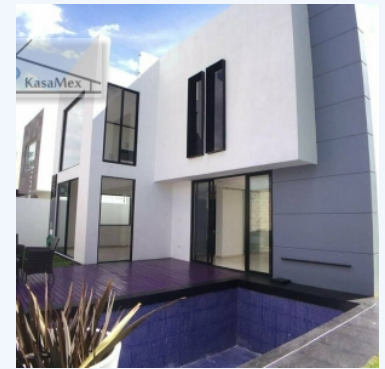

# Brand New Luxury House, PUEBLA-  
 CARRETERA ATLIXCO VENTA RESIDENCIA  
 NUEVECITA CON ALBERCA PRIVADA Y  
 SEGURIDAD.

En Venta. \$ 7,000,000

**Puebla carretera Atlixco, Puebla, 72485, PUE, Mexico**

Brand New house with private swimming pool. Gated community 30 minutes from down town. Puebla- Carretera a Atlixco. Le ofrecemos en venta. Divina Residencia para estrenar que colinda en esquina con un área verde dentro de un pequeño y exclusivo fraccionamiento cerrado, con acceso restringido y seguridad 24/7, con servicios ocultos. La residencia cuenta con 252 M2 de terreno y 400 M2 de construcción, 3 niveles con un recibidor de 8.7 metros de altura, 3 amplias y cómodas habitaciones cada una con su baño y closet la principal con amplio vestidor y gran closet de blancos, jardín privado de 75 M2. En planta baja: Cochera abierta para 2 autos, sala, comedor, moderna cocina integral abierta, con isla y alacena, equipada con refrigerador, horno convencional y campana digital, medio baño de visitas, cuarto de lavado y planchado, deck con alberca de 16,000 m3, cuarto o bodega de servicio. En planta alta: En 3er nivel: Family room o estudio, Roof Garden, cisterna de 15,000 litros, Suministro de gas, Cercanía con Atlixco y Cholula, con conexión rápida a Boulevard. Atlixco, Periférico y a la autopista Puebla - México. A 30 minutos del Centro Histórico de Puebla.. Precio: \$ 7,000,000.00 MXN Pesos. (siete millones de pesos) Se Muestra previa cita.

**BUILDING INFORMATION:**

Built on : 2021  
 Number of Floors : 3

**CONVENIENCE:**

**General Amenities:** Gas Hot Water,Cable Internet,Cable TV,Swimming Pool,Skylights,Landscaping,

**SERVICIOS CERCANOS:**